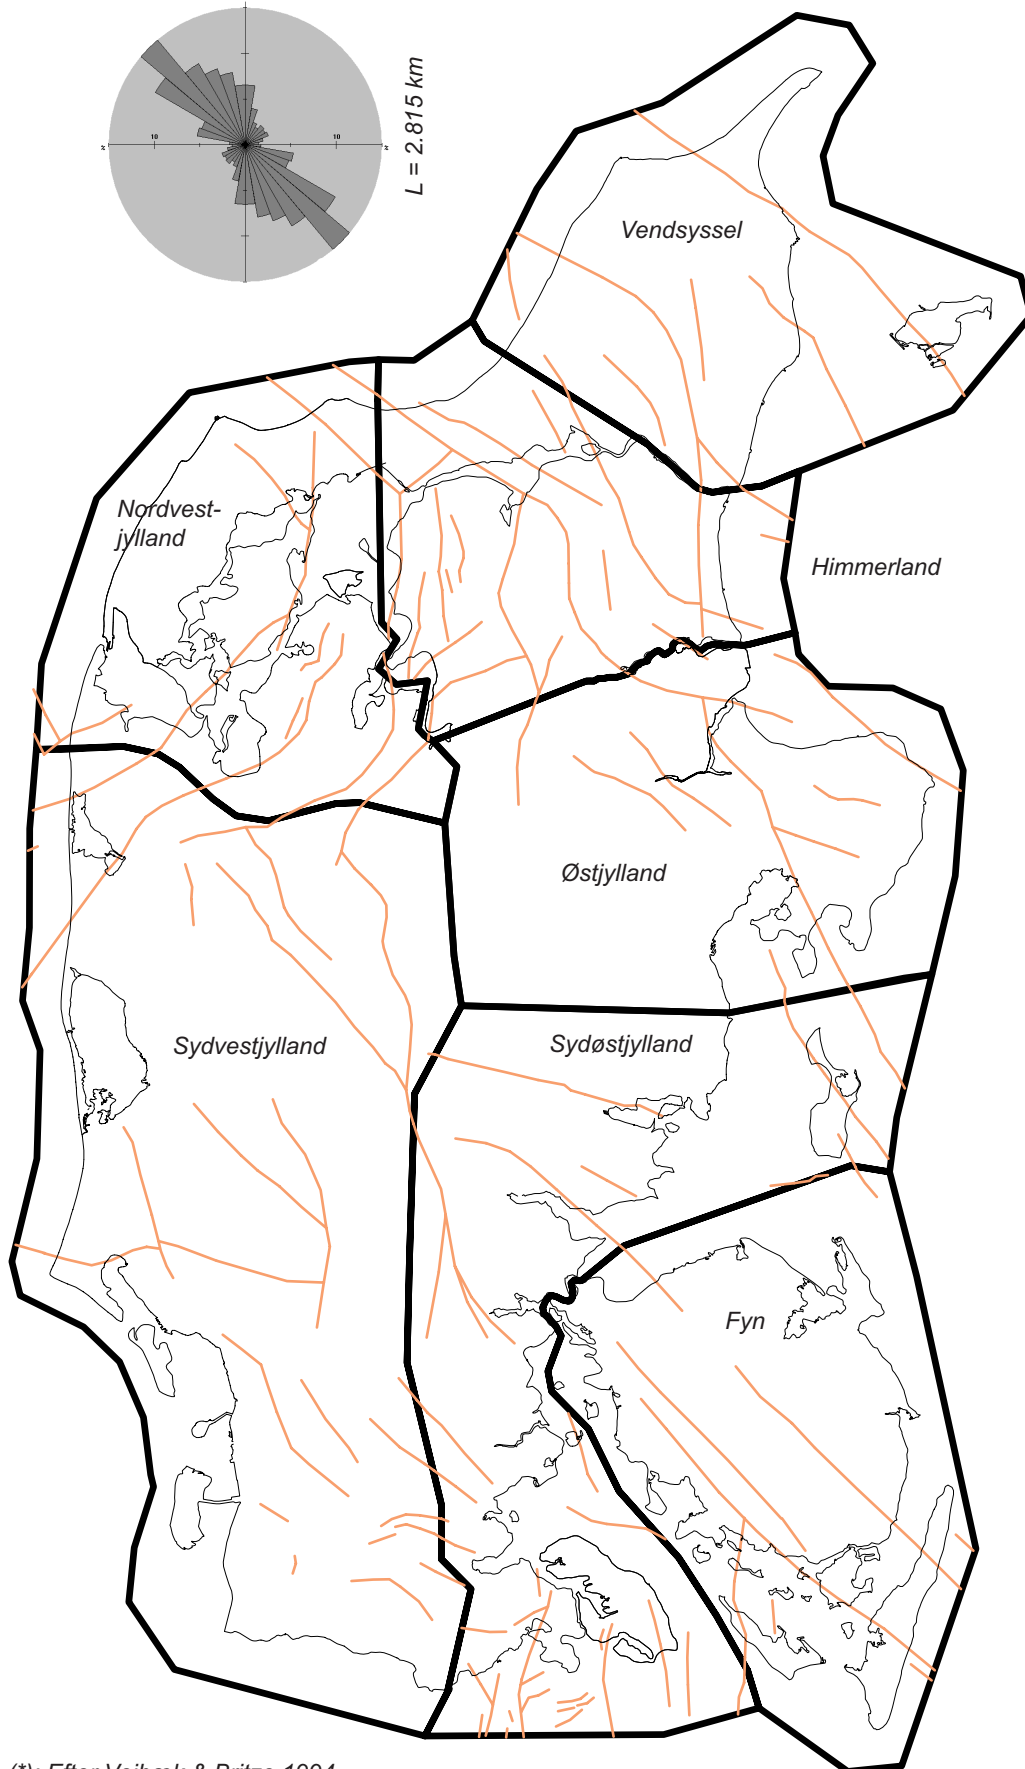

Alle dybe forkastninger

L = 2.815 km

Vendsyssel

L = 282 km

Himmerland

L = 495 km

Nordvestjylland

L = 315 km

Østjylland

L = 277 km

Sydvestjylland

L = 624 km

Sydøstjylland

L = 546 km

Fyn

L = 271 km

(*): Efter Vejrbæk & Britze 1994

Bilag 8

Orienteringer af dybtliggende forkastninger (*) i udvalgte regioner

Rosetdiagrammer med angivelse af foretrukne orienteringer. Diagrammerne viser den summerede længde indenfor hvert 10-graders interval i % af den totale sum. Roset for alle forkastninger ses i øverste venstre hjørne. "L" angiver samlet længde af forkastningerne.